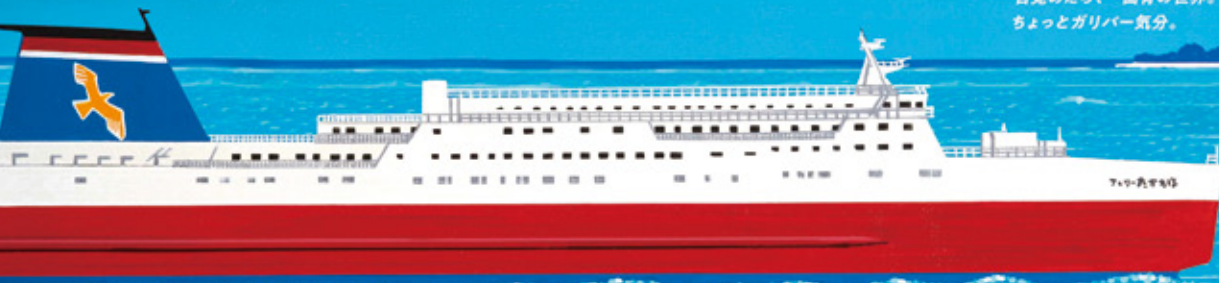

シンセン! 新船!

Brand
New
Voyage

目覚めたら、一面青の世界。
ちょっとガリバー気分。

2022年4月15日、神戸-宮崎に新船「フェリーたかちほ」就航。

Miyazaki Car Ferry

～ 一面の海を照らす朝日、満天の星空や波音、潮の香りを感じながら
船旅ならではのゆったりとした時間、非日常体験をお楽しみください ～

4月15日に宮崎カーフェリーの1隻目の新船「フェリーたかちほ」が就航しました!
これを記念して、宮崎カーフェリーからペア乗船券をいただきましたので、
抽選にて町内在住の方へプレゼントいたします。皆様ふるってご応募ください。

<プレゼント内容>

ペア乗船券 2枚 (往復利用可能)
利用客室 ファースト
有効期間 乗船券発行日から6か月
その他 乗船券には乗用車積載料金
(6m未満) も含まれています

応募方法

住所、氏名、年齢、電話番号を明記し、
下記の宛先にハガキでご応募ください。
当選者は抽選で選ばせていただきます。

応募先

〒889-1493 新富町大字上富田7491
新富町役場 総務課 秘書広報室

応募締切 応募条件

令和4年6月27日(月) ※当日消印有効
町内在住の方のみに限ります